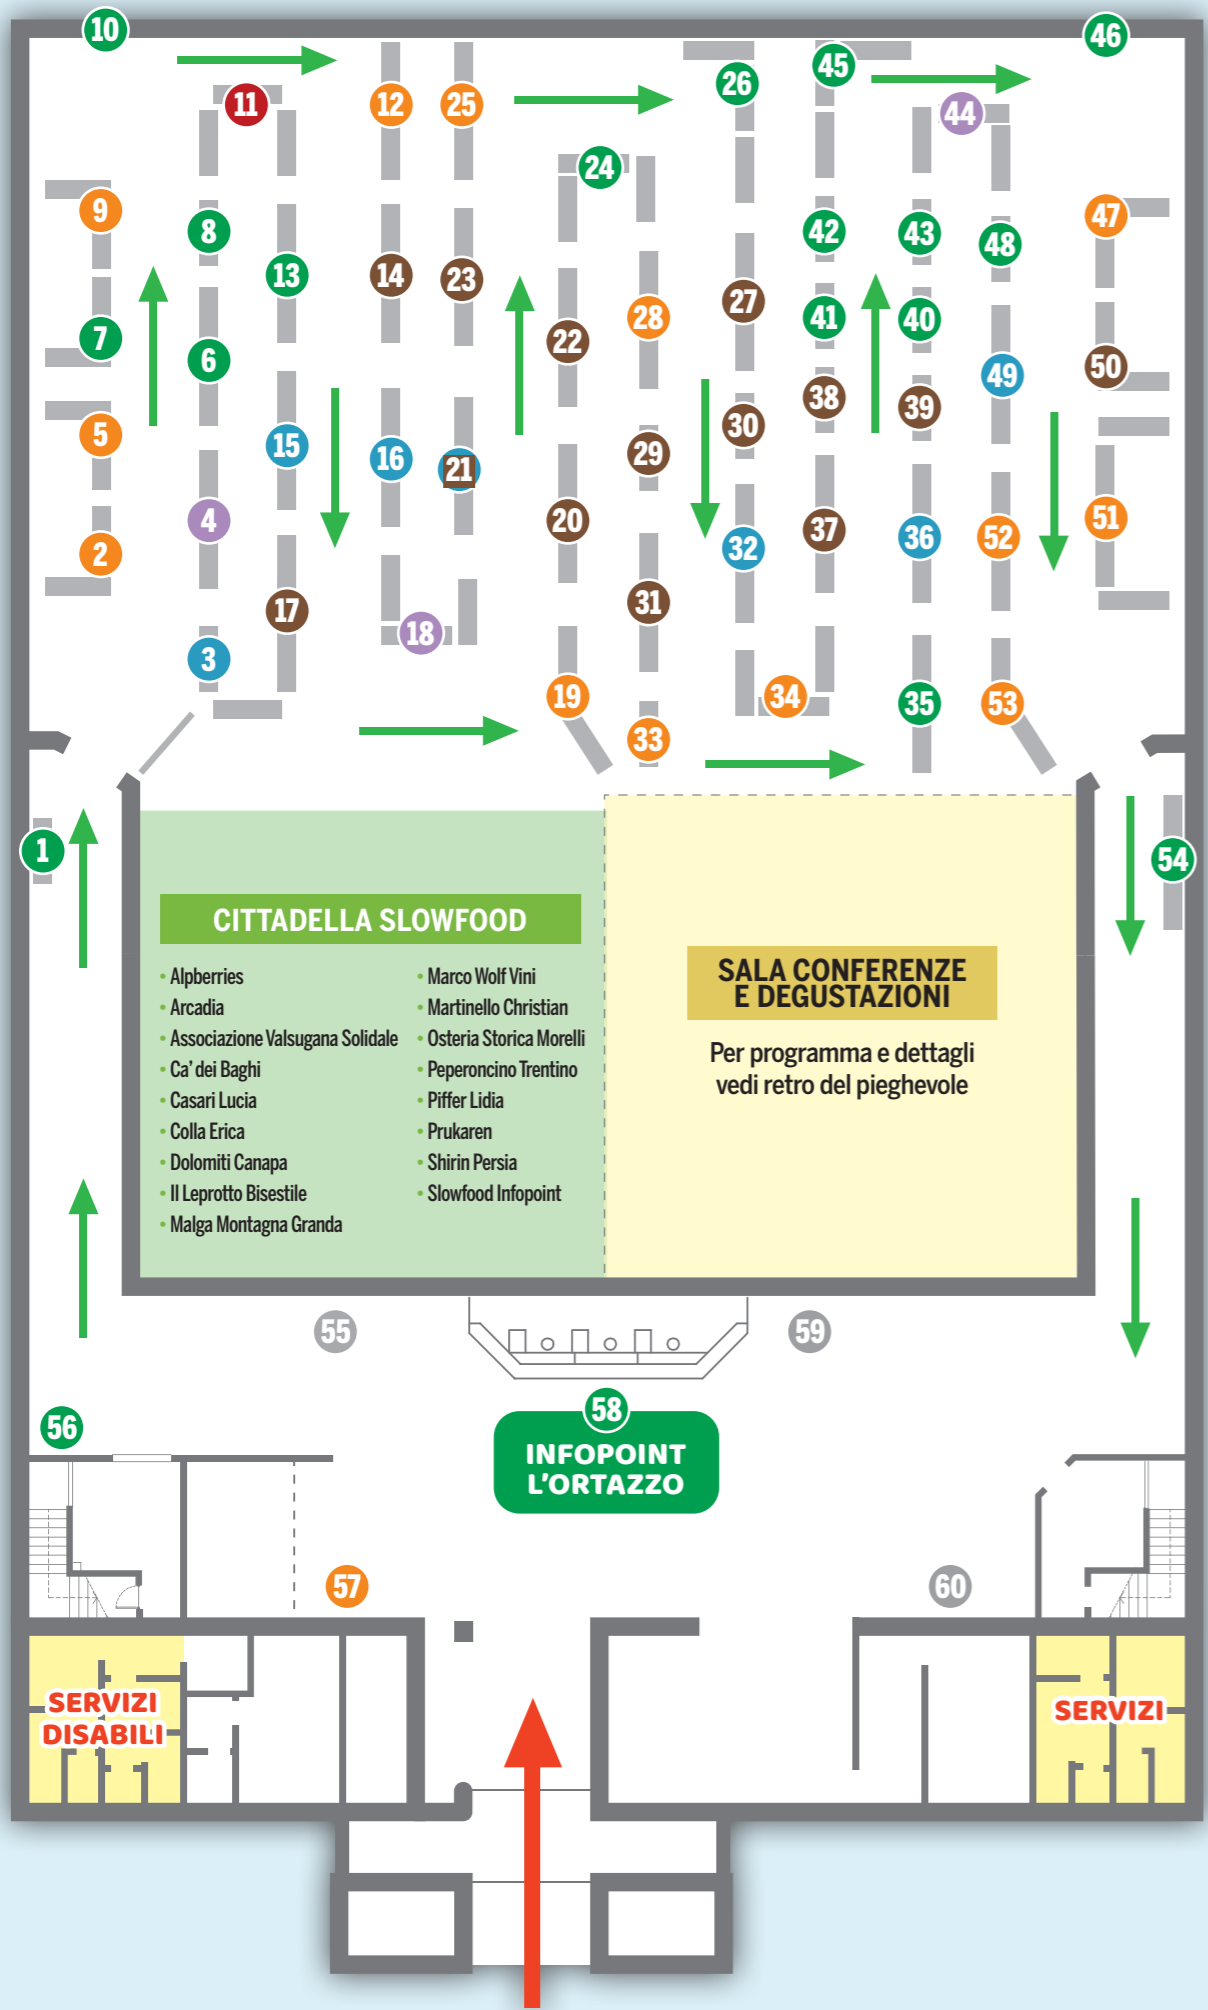

ESPOSITORI - PIANO TERRA

LISTA DI TUTTI GLI ESPOSITORI IN FIERA

ELENCO ESPOSITORI - PIANO TERRA

- 1 Trentino Arcobaleno
- 2 La bottega del feltro e fiori
- 3 Olio oli essenziali
- 4 Terre Altre
- 5 Paolalab
- 6 Litol
- 7 Levico in famiglia
- 8 Taiapaia
- 9 Flowersticks
- 10 Scuola nel bosco Pinè
- 11 EcoB&B
- 12 Iris Woodwork
- 13 LOGical Forest
- 14 Guà
- 15 Forchetta&Rastrello
- 16 Magnifica Essenza
- 17 Ai Masi
- 18 La Casa nel Bosco
- 19 Unicalana
- 20 Biomela
- 21 P'Huerto Escondido
- 22 Api e Terre
- 23 Maso Franz
- 24 Ecomuseo del Vanoi
- 25 Atotus
- 26 APPM
- 27 Walter Borgogno
- 28 Concezioni Ceramiche
- 29 Apicoltura Slomp
- 30 Az. Agr. Malgon
- 31 L'Impronta
- 32 Tukiki
- 33 Hupi
- 34 Petssion
- 35 Associazione Coro S. Osvaldo
- 36 Fiori di Mugo
- 37 Biosaor
- 38 Michele Sartori
- 39 Angelica Iancu
- 40 Piani Giovani
- 41 KmZero
- 42 CRAV
- 43 Levico Acque
- 44 Solerbe
- 45 Edera Emporio di Comunità
- 46 Sullaterrabenesto
- 47 Magicabulaforkids
- 48 CER Tenna
- 49 Eco Prisma & Salute
- 50 Agritur Klopffhof

- 51 ARSceramicandi
- 52 ANiMo
- 53 Fabilab
- 54 CUAMM Trentino

ELENCO ESPOSITORI - HALL

- 55 Repair Cafè - riparazione piccoli elettrodomesti
- 56 Altroconsumo
- 57 El Costurero
- 58 L'Ortazzo - Infopoint Fiera
- 59 Scambio libri - Pergnent
- 60 SWAP PARTY - Circolo Tallù

ELENCO ESPOSITORI - PRIMO PIANO

- Dolce Vita in Fattoria
- Fermamente
- Ringana
- Spazio Trattamenti Olistici
- Area Scuole
- Giochi da tavolo

NEL PIAZZALE D'INGRESSO

- Area ristorazione con tavoli
- Azienda Agricola Malgon Valledaghi
- Breskagi Street Food
- Repair Cafè - riparazione biciclette
- Isola Ecologica
- Parcheggio bici

RISTORAZIONE

- Az. Agr. Malgon - nel piazzale d'ingresso
- Breskagi Street Food - nel piazzale d'ingresso
- Colla Erica - cittadella Slowfood
- Osteria Storica Morelli - cittadella Slowfood
- Shirin Persia - cittadella Slowfood